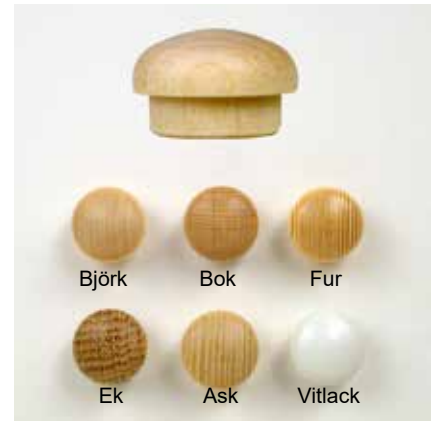

Multi grooved, preglued dowels. Activate the glue with water.

Centrumtappar för MDF-board

Dowels for MDF-board

För att undvika sprickbildning i MDF-board tillverkar vi spiralräfflade tappar i 5,9 7,9 9,9 och 11,9 mm diameter, *These dowels comes in 5,9 7,9 9,9 and 11,9 mm. Use these to avoid cracking in MDF-board.*

Standardlängd tillverkas i 15 mm till 100 mm längd.

Standard lenght of dowels are 15 mm - 100 mm.

Täckpluggar / Cover plugs

22184 10 mm

22186 10 mm

22196 11 mm

22193 12 mm

22191 14 mm

22183 14 mm

22187 14 mm

22197 14 mm

22198 15 mm

22199 15 mm

22200 16 mm

22265 20 mm

Täckpluggar / Cover plugs