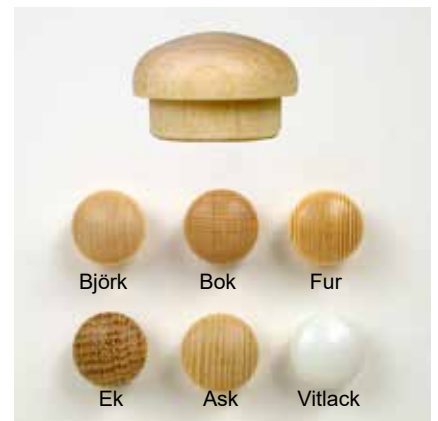

# Täckpluggar / Cover plugs

22184 10 mm

22186 10 mm

22196 11 mm

22193 12 mm

22191 14 mm

22183 14 mm

22187 14 mm

22197 14 mm

22198 15 mm

22199 15 mm

22200 16 mm

22265 20 mm