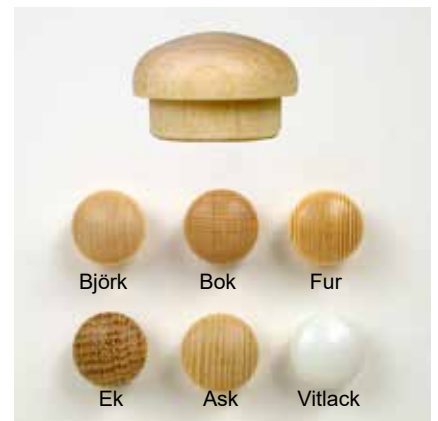

Multi grooved, preglued dowels.

Activate the glue with water.

Centrumtappar för MDF-board

Dowels for MDF-board

För att undvika sprickbildning i MDF-board tillverkar vi spiralräfflade tappar i 5,9 7,9 9,9 och 11,9 mm diameter, *These dowels comes in 5,9 7,9 9,9 and 11,9 mm. Use these to avoid cracking in MDF-board.*

Standardlängd tillverkas i 15 mm till 100 mm längd.

Standard lenght of dowels are 15 mm - 100 mm.

Täckpluggar / Cover plugs

22184 10 mm

22186 10 mm

22196 11 mm

22193 12 mm

22191 14 mm

22183 14 mm

22187 14 mm

22197 14 mm

22198 15 mm

22199 15 mm

22200 16 mm

22265 20 mm

Täckpluggar / Cover plugs