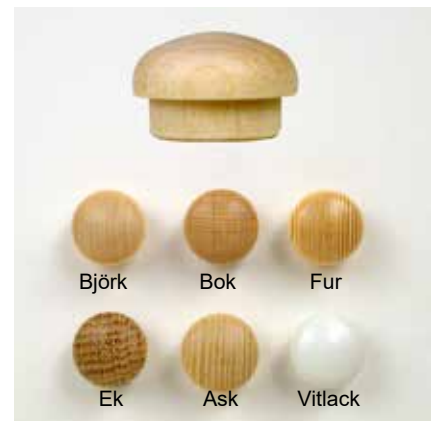

Multi grooved, preglued dowels. Activate the glue with water.

Centrumtappar för MDF-board

Dowels for MDF-board

För att undvika sprickbildning i MDF-board tillverkar vi spiralräfflade tappar i 5,9 7,9 9,9 och 11,9 mm diameter, *These dowels comes in 5,9 7,9 9,9 and 11,9 mm. Use these to avoid cracking in MDF-board.*

Standardlängd tillverkas i 15 mm till 100 mm längd.

Standard lenght of dowels are 15 mm - 100 mm.

Täckpluggar / Cover plugs

22184 10 mm

22186 10 mm

22196 11 mm

22193 12 mm

22191 14 mm

22183 14 mm

22187 14 mm

22197 14 mm

22198 15 mm

22199 15 mm

22200 16 mm

22265 20 mm

Täckpluggar / Cover plugs